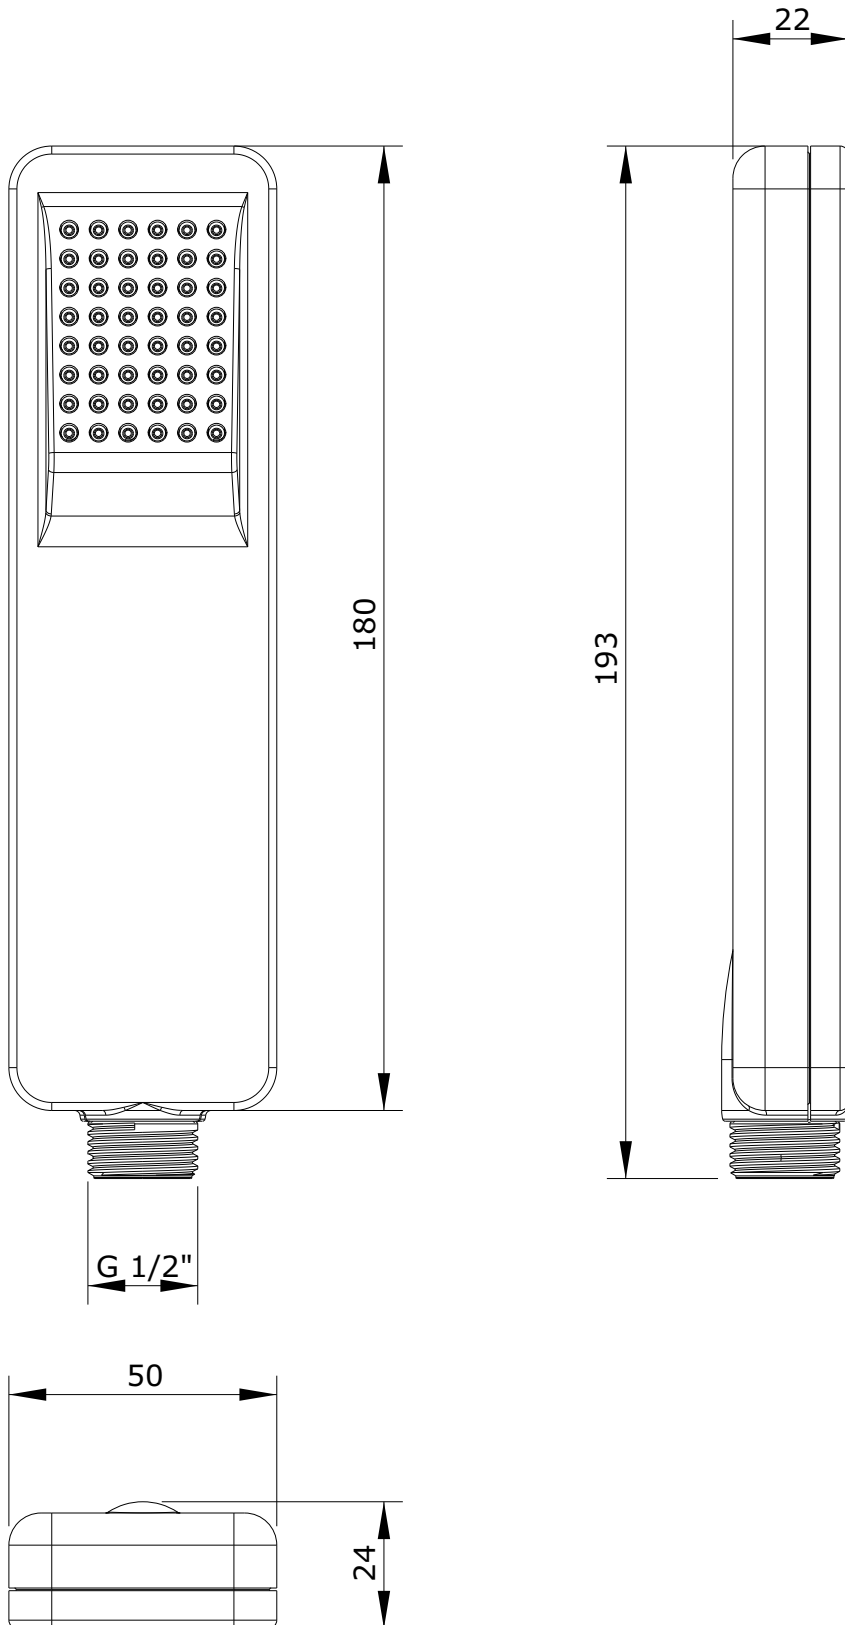

Sigma
cod.: 58391
ver.: 00

descrição: chuveiro de mão
description: hand shower
description: douchette

sanindusa®

Os produtos apresentados seguem especificações técnicas internas da SANINDUSA.
As dimensões são meramente indicativas.