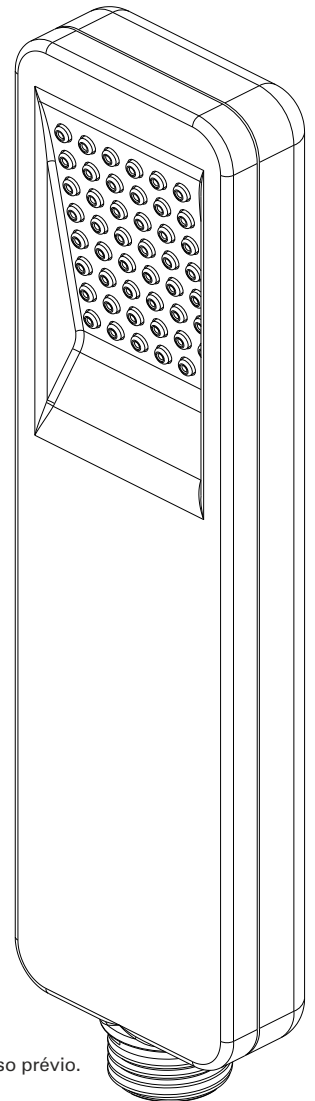

Sigma
cod.: 58391
ver.: 00

descrição: chuveiro de mão
description: hand shower
description: douchette

sanindusa®

Os produtos apresentados seguem especificações técnicas internas da SANINDUSA.
As dimensões são meramente indicativas.

Reservamos o direito de fazer alterações técnicas que permitam melhorar a funcionalidade dos nossos produtos, sem aviso prévio.

The presented products follow technical specifications from SANINDUSA.

The dimensions of the pieces are merely a reference.