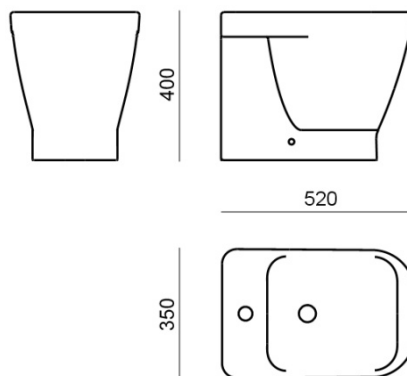

General Features

| Code | Description |
|--------|---------------------------------------------------------------------|
| 134410 | Look bidet |
| 134420 | Look bidet with holes for hose с отверстиями для шлангов |
| 131415 | Look bidet w/holes for cover с отверстиями для крышки |
| 131425 | Look bidet w/holes for hose & cover с отверст. для шлангов и крышки |

Construction With tap hole с отверст. для смесителя
With ring embellishment без острых граней

МОНТАЖНЫЙ КОМПЛЕКТ включен(ref. 24)

Инструкция сборки не включена

Complements ref. 23441 - Look clipoff slowclose крышка для биде
Taps with and without pop up waste

General dimensions

Look bidet