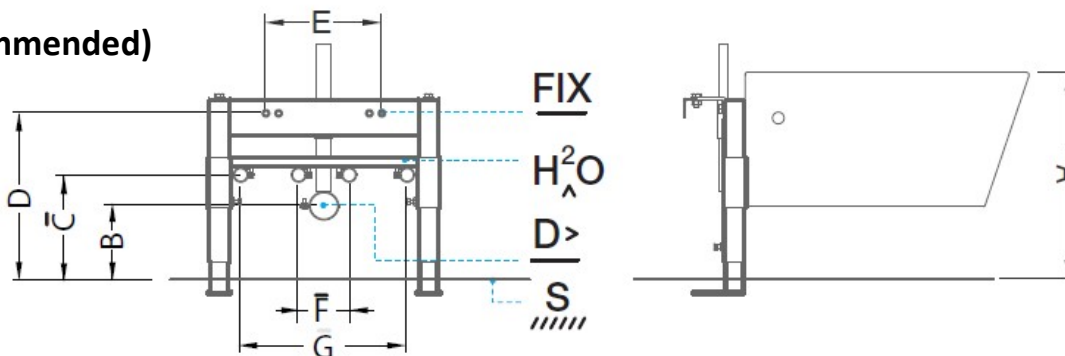

General Features

Code	Description
134450	Look wall hung bidet
134455	Look wall hung bidet w/holes for cover с отверст. для крышки

Construction	
	With tap hole
	With ring embellishment
	Cover tightening from above (ref. 131455)

Крепежный комплект не входит (Входит в упаковку с рамой)

Инструкция сборки не входит (Входит в упаковку с рамой)

Installation dimensions (recommended)

	A	B	C	D	E	F	G
LOOK	420	155	165	350	180	-	300

Look wall hung bidet