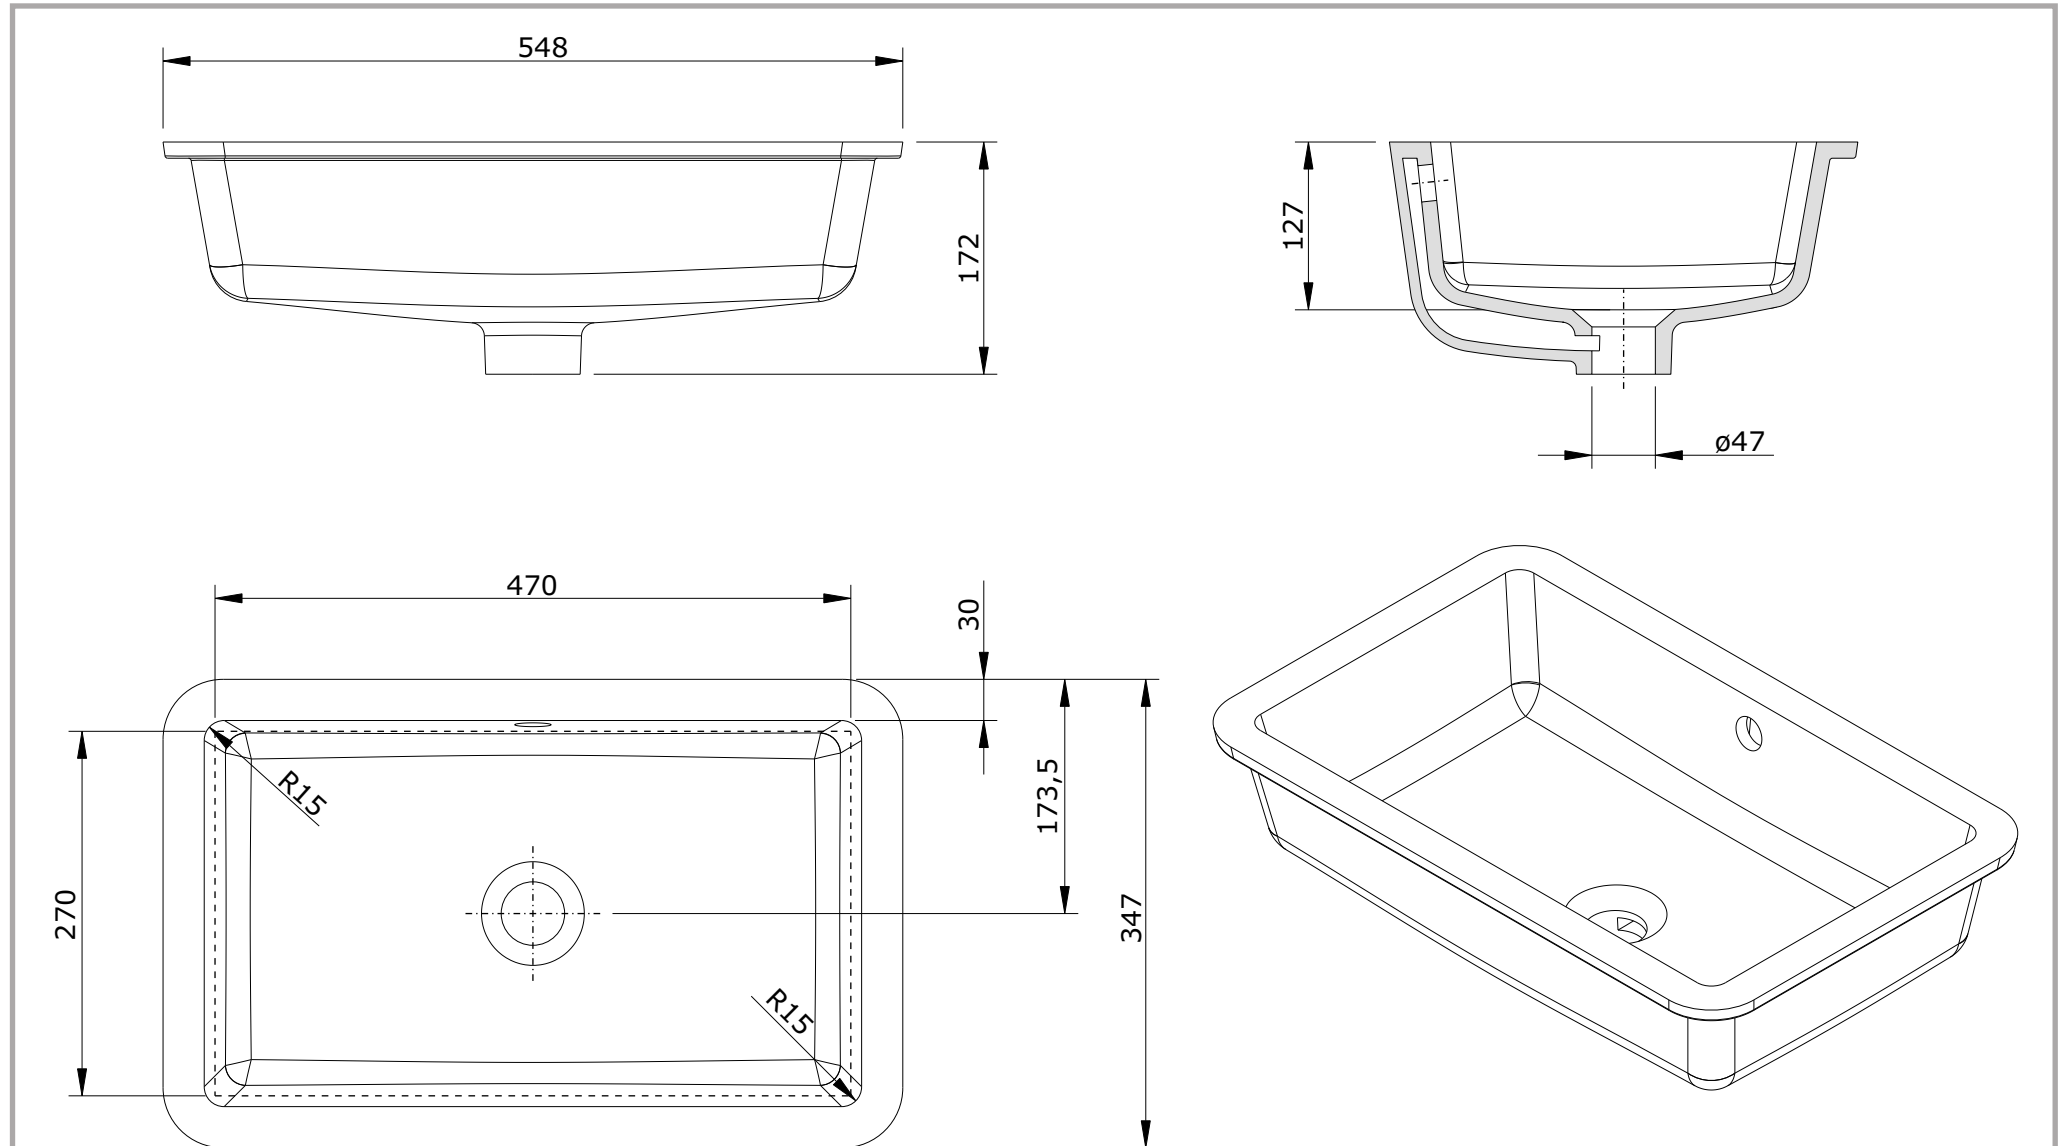

série: Agres

descrição: Lavatório de encastrar por baixo

sanindusa®

código: 118370

revisão: 02

Os produtos apresentados seguem especificações técnicas internas da SANINDUSA.

As dimensões são meramente indicativas.