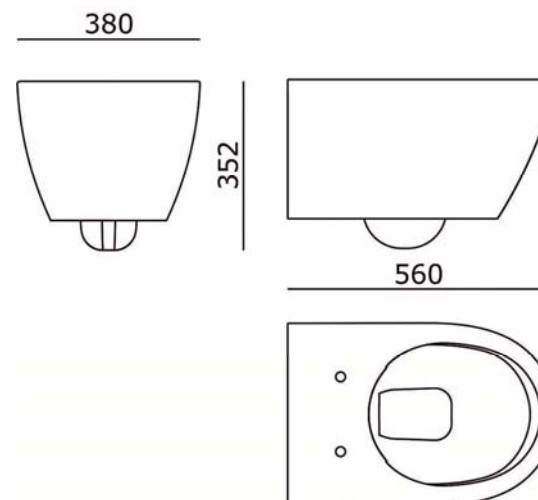

Общие размеры