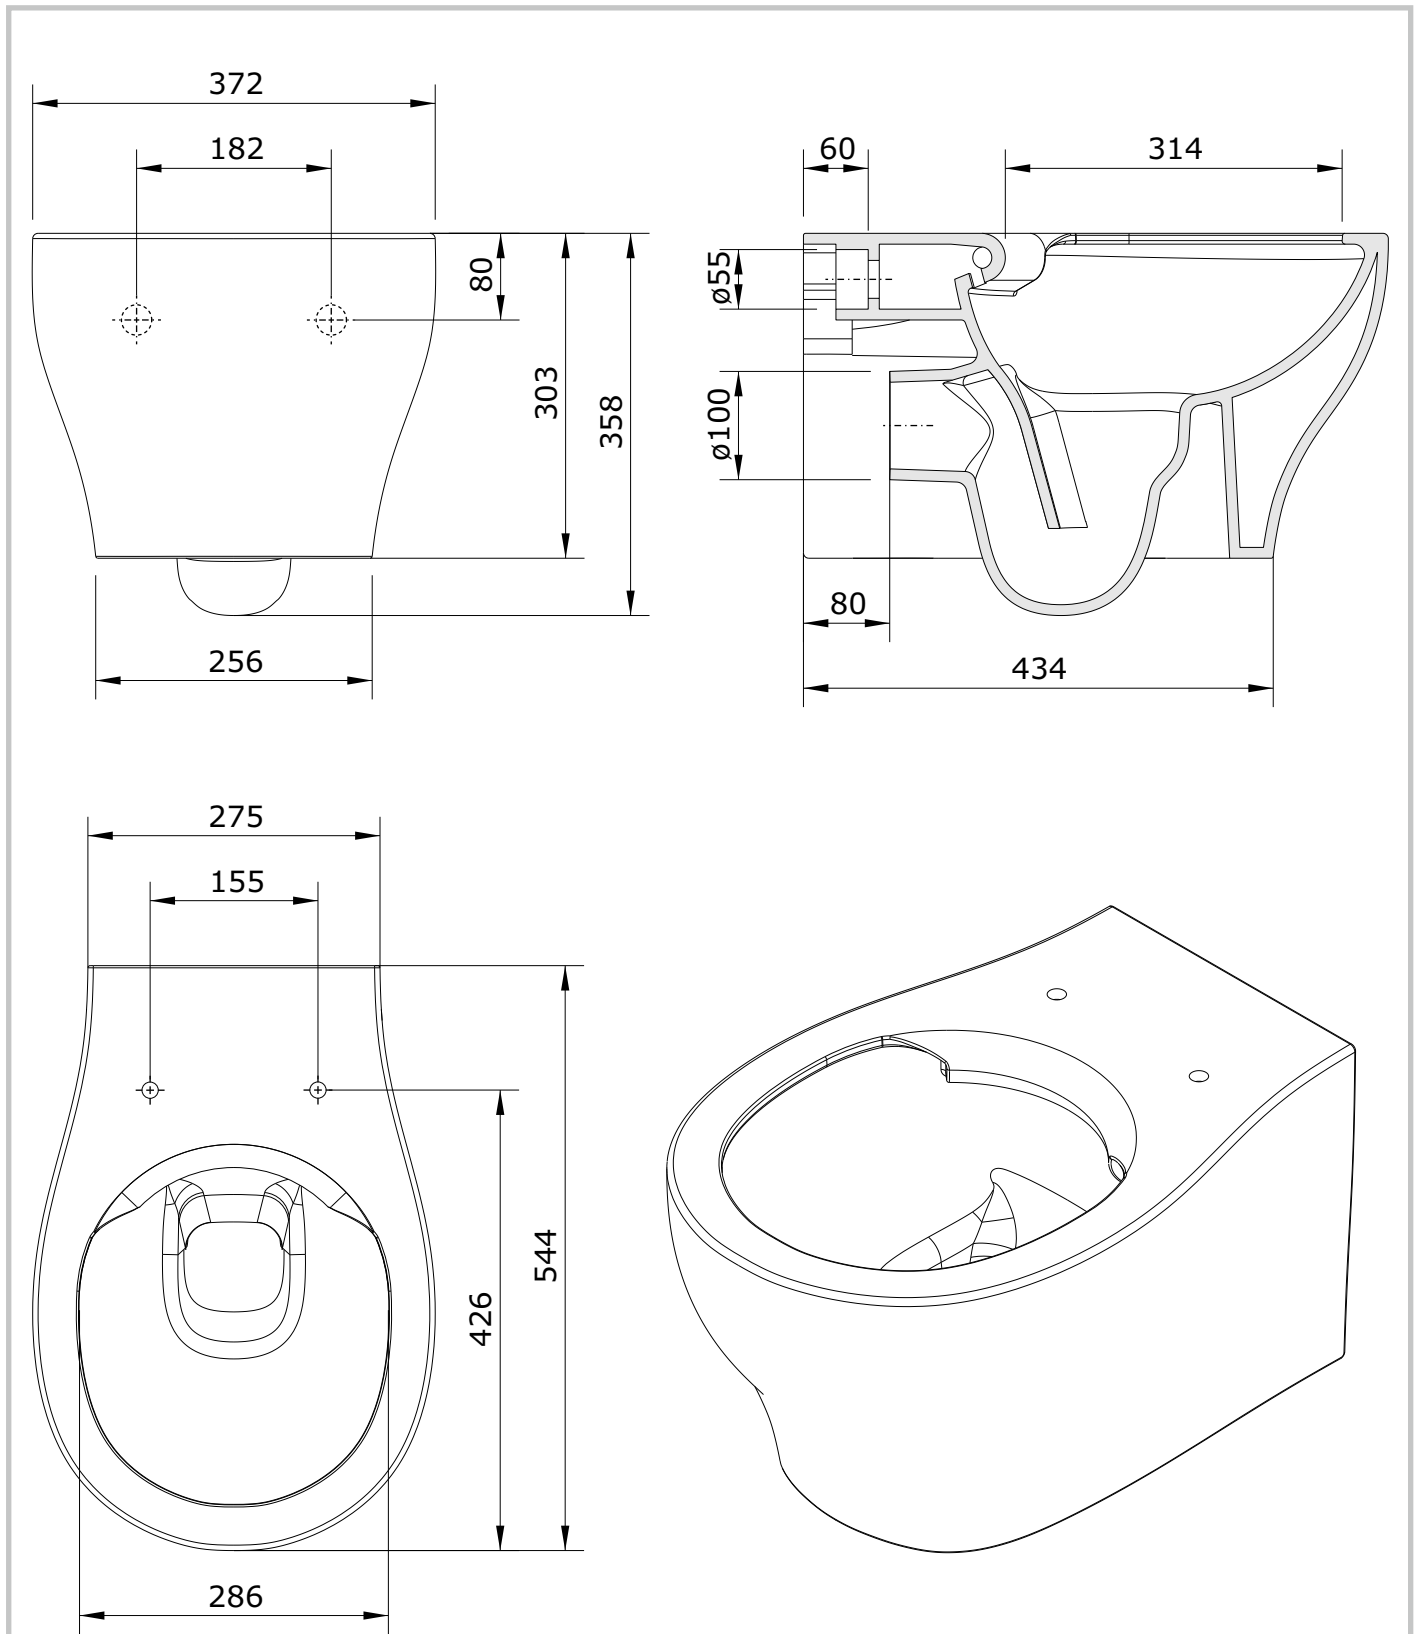

Sanproject
cod.: 139032
ver.: 00

descrição: sanita suspensa rimflush c/ fixação oculta **sanindusa**[®]
description: rimflush wall mounted wc with concealed fixation
description: cuvette suspendue rimflush avec fixation cachée

Os produtos apresentados seguem especificações técnicas internas da SANINDUSA.
As dimensões são meramente indicativas.

Reservamos o direito de fazer alterações técnicas que permitam melhorar a funcionalidade dos nossos produtos, sem aviso prévio.