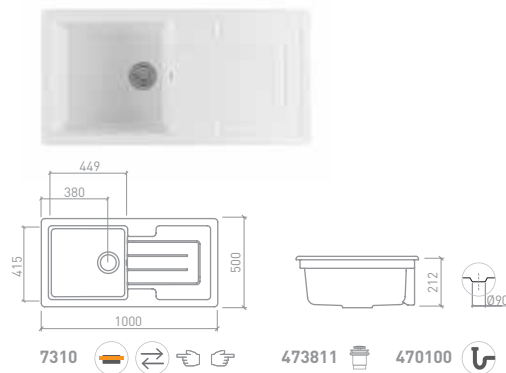

473811 470100