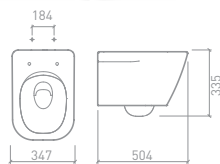

Conventional

Rimflush

Video

Sanitas suspensas | Wall hung WCs | Cuvettes suspendues | Inodoros suspendidos | Vasi sospesi

Sanlife 136032

Sanibold 137034

Sanproject* 139032

Urb.y 48* 140034
Urb.y 52* 140044