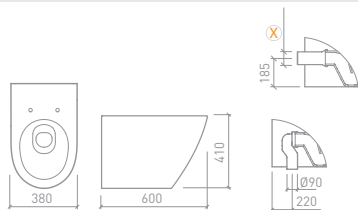

Sanitas simples | Back to wall WCs | Cuvettes à broyeur | Inodoros de tanque alto/empotrab | Vasi singoli a pavimento

Sanlife* 136011 / 136012