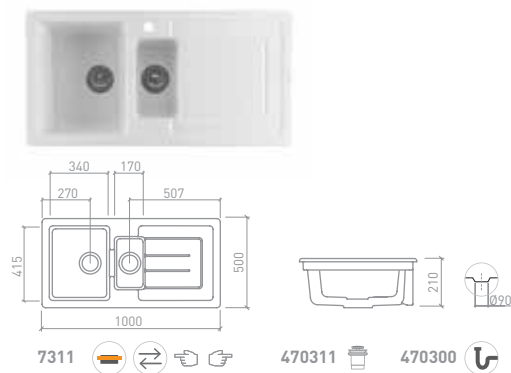

470311 470300