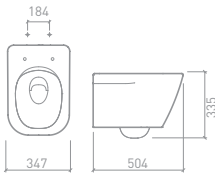

Rimflush
The ultimate hygiene

134034

23411 ClipOff®

23431

ClipOff®

134440

134445

23441

ClipOff®

+info