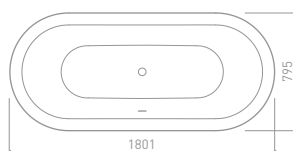

136500*

URB.Y PLUS

by Emanuel Rufo

804600*

	A	B	C	P1	P2		
807600	1695	745	530	807601 + 807602	811	→	490
807700	1795	795	525	807701 + 807702	811	→	490
807800	1895	895	530	807801 + 807802	811/813	→	490

801600   1050