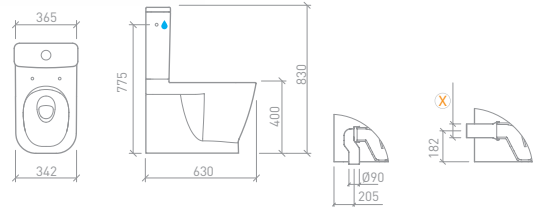

134111LM
134113LM

134023 134024