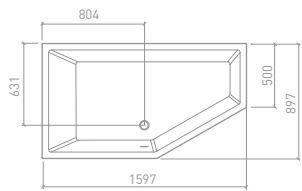

136500*

URB.Y PLUS

by Emanuel Rufo

804600*

	A	B	C	P1	P2		
807600	1695	745	530	807601 + 807602	811	→	490
807700	1795	795	525	807701 + 807702	811	→	490
807800	1895	895	530	807801 + 807802	811/813	→	490

801600   1050