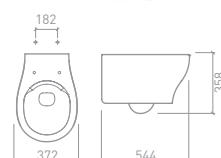

Conventional

Rimflush

Video

Sanitas suspensas | Wall hung WCs | Cuvettes suspendues | Inodoros suspendidos | Vasi sospesi

Sanlife 136032

Sanibold 137034

Sanproject* 139032

Urb.y 48* 140034
Urb.y 52* 140044