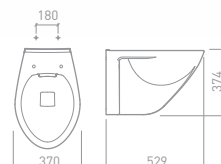

Cetus 110034