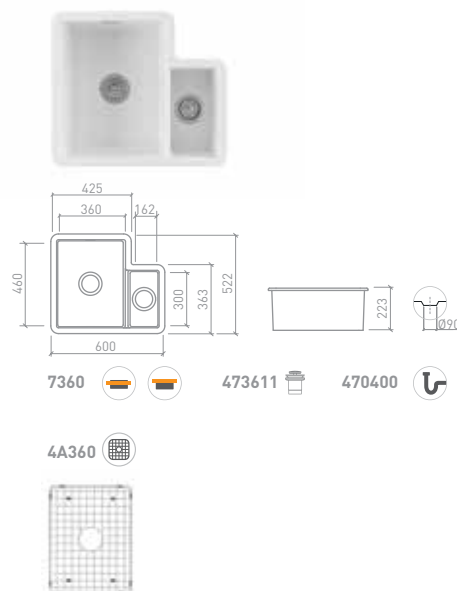

cerâmica
ceramic
grés
ceramica

[-] Torus 5374101