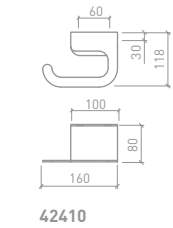

Look 134023 / 134024

		A	B	C	D
1	136300	500	435	850	200
2	136310	600	440	860	280
3	136320	698	440	855	280

4 136200

136111LM

23631

ClipOff®

136021

136022*

(N) DUO 5A310321  

(N) ENJOY 58892  

inox polido
polished stainless steel
inox poli
acero inoxidable pulido
inox spazzolato lucido

42406

42414

42407

42424

42408