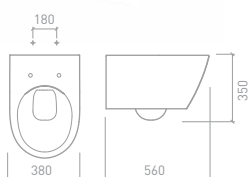

Conventional

Rimflush

Video

Sanitas suspensas | Wall hung WCs | Cuvettes suspendues | Inodoros suspendidos | Vasi sospesi

Sanlife 136032

Sanibold 137034

Sanproject* 139032

Urb.y 48* 140034
Urb.y 52* 140044