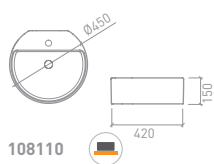

136500*

URB.Y PLUS

by Emanuel Rufo

804600*

	A	B	C	P1	P2		
807600	1695	745	530	807601 + 807602	811	→	490
807700	1795	795	525	807701 + 807702	811	→	490
807800	1895	895	530	807801 + 807802	811/813	→	490

801600   1050