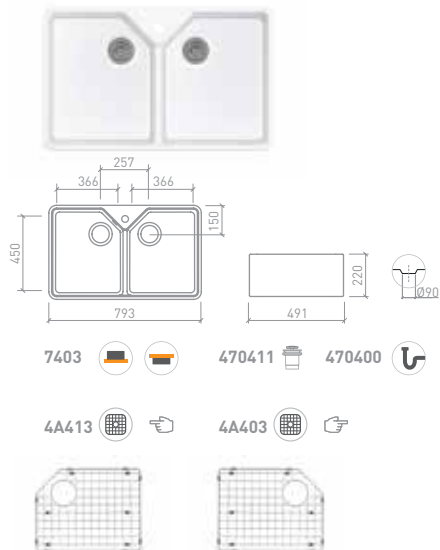

cerâmica
ceramic
grés
ceramica

[-] Mixa 5203001

cerâmica
 ceramic
 grés
 cerámica [-] Tube 5315301

	Orientável Swivel Orientable Articulado Girevole		Regulável em altura Adjustable in height Réglable en hauteur Regulable en altura Regolabile in altezza		Novidade New Nouveauté Novedad Novità
	3 vias 3 way 3 voies 3 vie		4 vias 4 way 4 voies 4 vie		5 vias 5 way 5 voies 5 vie
	Chuveiro de mão Hand Shower Douchette à main Mano ducha Doccetta		2 funções 2 fonctions 2 fonctions 2 funciones 2 funzioni		3 funções 3 functions 3 fonctions 3 funciones 3 funzioni
	Chuveiro não incluído Hand Shower not included Douchette non inclus Mano ducha no incluído Doccetta non inclusa		Desviador Diverter Inverseur Inversor Deviatore		Limpeza fácil Easy-to-clean Faciles à nettoyer Fácil de limpiar Facile da pulire
	Temporizada Self-closing Temporisé Temporizado A tempo		Sifão Siphon Sifón Sifone		Limpeza fácil Easy-to-clean Faciles à nettoyer Fácil de limpiar Facile da pulire
	Reversível Reversible Réversible Reversibile		Fixação superior Upper fixation Fixation supérieure Fijación superior Fissazione superiore		Esquerda Left Gauche Izquierda Sinistra
	Sem furação lateral Without lateral drilling Sans forage latéral Sin orificio lateral Senza forature laterali		Antibacteriano Anti-bacterial Antibactérien Antibatterico		Direita Right Droite Derecha Destra
	Kit de fixação para banheira Bathtub fixing kit Kit fixation pour baignoire Kit fijacion para bañera Kit di fissaggio per vasca		Mecanismo com dupla descarga 3/6L 3/6L Cistern with double discharge Mécanisme d'eau 3/6L Mecanismo con doble descarga 3/6L Meccanismo doppio rosore 3/6L		Com furação para tampo With holes for cover Avec percement pour abattant Con orificio para tapa Con toro per il coperchio
	Entrada de água Water supply Entrée d'eau Entrada de agua Entrata acqua		Sem válvula Without waste Sans vidage Sin válvula Senza piletta		Pousar To place À poser Sobre encimera Da appoggio
	Gaveta Drawer Tiroir Cajón Casseto		A determinar To be determined À déterminer A determinar Per determinare		Encastrar por cima Over countertop À encastrer sur Encimera Incaso soprapiano
	Entrada de água lateral Lateral water inlet Alimentation latérale Entrada de agua lateral Entrata acqua laterale		Escorredor Dish Égouttoir Escurridor Scolapiatti		Encastrar por baixo Under countertop À encastrer par le dessus Bajo encimera Incaso sottopiano
	Válvula Waste Vidage Piletta		LED		Mural Wall hung Suspendu Suspendido Sospeso
	Sénior Senior		Back to Wall		Semi-encastrar Semi recessed Semi-encastré Semi empotrar Semincasso
	Grelha Grid Grille Regille Griglia		Smooth		Mobilidade condicionada Limited mobility Mobilité réduite Movilidad reducida Mobilità ridotta
			Slowclose		