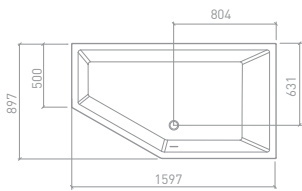

136500*

URB.Y PLUS

by Emanuel Rufo

804600*

	A	B	C	P1	P2		
807600	1695	745	530	807601 + 807602	811	→	490
807700	1795	795	525	807701 + 807702	811	→	490
807800	1895	895	530	807801 + 807802	811/813	→	490

801600   1050