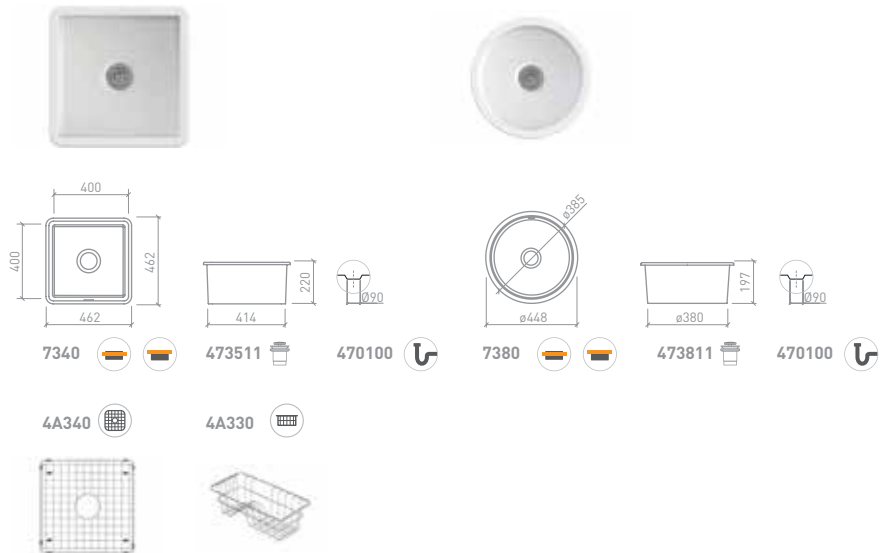

cerâmica
ceramic
grés
ceramica

[-] Advance 5273031

cerâmica
ceramic
grés
ceramica

[-] Master40 5253001