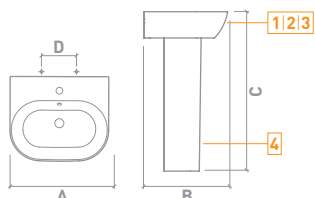

A	B	C	D
1	136300	500	435	850	200
2	136310	600	440	860	280
3	136320	698	440	855	280

4 136200