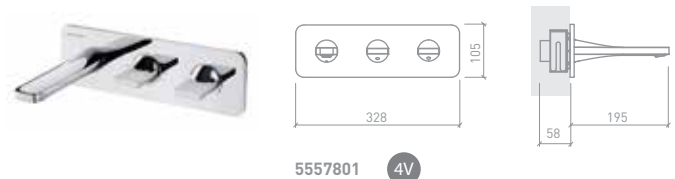

Calha em ABS
Channel ABS
Caniveau ABS
Canaleta ABS
Canaletta ABS

	A	B	C	D	E
49070	700	92	80-120	674	50
49080	800	92	80-120	774	50
49090	900	92	80-120	874	50

5552301

5556701 4V

5552701

5557801 4V

5557101 3V

5552801 4V