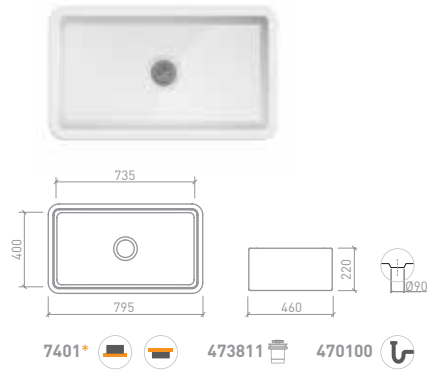

cerâmica
ceramic
grés
ceramica

[-] Mixa 5203001

cerâmica
 ceramic
 grés
 cerámica [-] Tube 5315301

	Orientável Swivel Orientable Articulado Girevole		Regulável em altura Adjustable in height Réglable en hauteur Regulable en altura Regolabile in altezza		Novidade New Nouveauté Novedad Novità
	3 vias 3 way 3 voies 3 vie		4 vias 4 way 4 voies 4 vie		5 vias 5 way 5 voies 5 vie
	Chuveiro de mão Hand Shower Douchette à main Mano ducha Doccetta		2 funções 2 fonctions 2 fonctions 2 funciones 2 funzioni		3 funções 3 functions 3 fonctions 3 funciones 3 funzioni
	Chuveiro não incluído Hand Shower not included Douchette non inclus Mano ducha no incluído Doccetta non inclusa		Desviador Diverter Inverseur Inversor Deviatore		Limpeza fácil Easy-to-clean Faciles à nettoyer Fácil de limpiar Facile da pulire
	Temporizada Self-closing Temporisé Temporizado A tempo		Sifão Siphon Sifón Sifone		Limpeza fácil Easy-to-clean Faciles à nettoyer Fácil de limpiar Facile da pulire
	Reversível Reversible Réversible Reversibile		Fixação superior Upper fixation Fixation supérieure Fijación superior Fissazione superiore		Esquerda Left Gauche Izquierda Sinistra
	Sem furação lateral Without lateral drilling Sans forage latéral Sin orificio lateral Senza forature laterali		Antibacteriano Anti-bacterial Antibactérien Antibatterico		Direita Right Droite Derecha Destra
	Kit de fixação para banheira Bathtub fixing kit Kit fixation pour baignoire Kit fijacion para bañera Kit di fissaggio per vasca		Mecanismo com dupla descarga 3/6L 3/6L Cistern with double discharge Mécanisme d'eau 3/6L Mecanismo con doble descarga 3/6L Meccanismo doppio rosore 3/6L		Com furação para tampo With holes for cover Avec percement pour abattant Con orificio para tapa Con toro per il coperchio
	Entrada de água Water supply Entrée d'eau Entrada de agua Entrata acqua		Sem válvula Without waste Sans vidage Sin válvula Senza piletta		Pousar To place À poser Sobre encimera Da appoggio
	Gaveta Drawer Tiroir Cajón Casseto		A determinar To be determined À déterminer A determinar Per determinare		Encastrar por cima Over countertop À encastrer sur Encimera Incaso soprapiano
	Entrada de água lateral Lateral water inlet Alimentation latérale Entrada de agua lateral Entrata acqua laterale		Escorredor Dish Égouttoir Escurridor Scolapiatti		Encastrar por baixo Under countertop À encastrer par le dessus Bajo encimera Incaso sottopiano
	Válvula Waste Vidage Piletta		LED		Mural Wall hung Suspendu Suspendido Sospeso
	Sénior Senior		Back to Wall		Semi-encastrar Semi recessed Semi-encastré Semi empotrar Semincasso
	Grelha Grid Grille Regille Griglia		Smooth		Mobilidade condicionada Limited mobility Mobilité réduite Movilidad reducida Mobilità ridotta
			Slowclose		