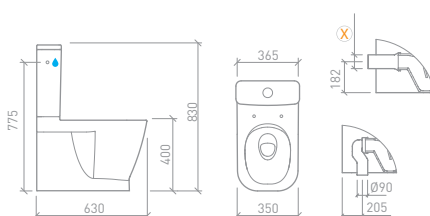

Look 134034

Cetus 110034

Sanitas simples | Back to wall WCs | Cuvettes à broyeur | Inodoros de tanque alto/empotrab | Vasi singoli a pavimento

Sanlife* 136011 / 136012

Sanibold* 137011 / 137012

Sanita compactas | Close-coupled WC | Cuvette à poser | Inodoro a suelo | Vaso monoblocco