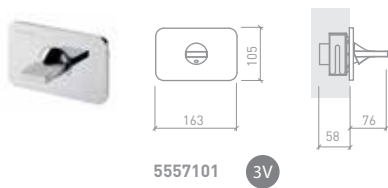

Calha em ABS
Channel ABS
Caniveau ABS
Canaleta ABS
Canaletta ABS

	A	B	C	D	E
49070	700	92	80-120	674	50
49080	800	92	80-120	774	50
49090	900	92	80-120	874	50

5552301

5556701 4V

5552701

5557801 4V

5557101 3V

5552801 4V