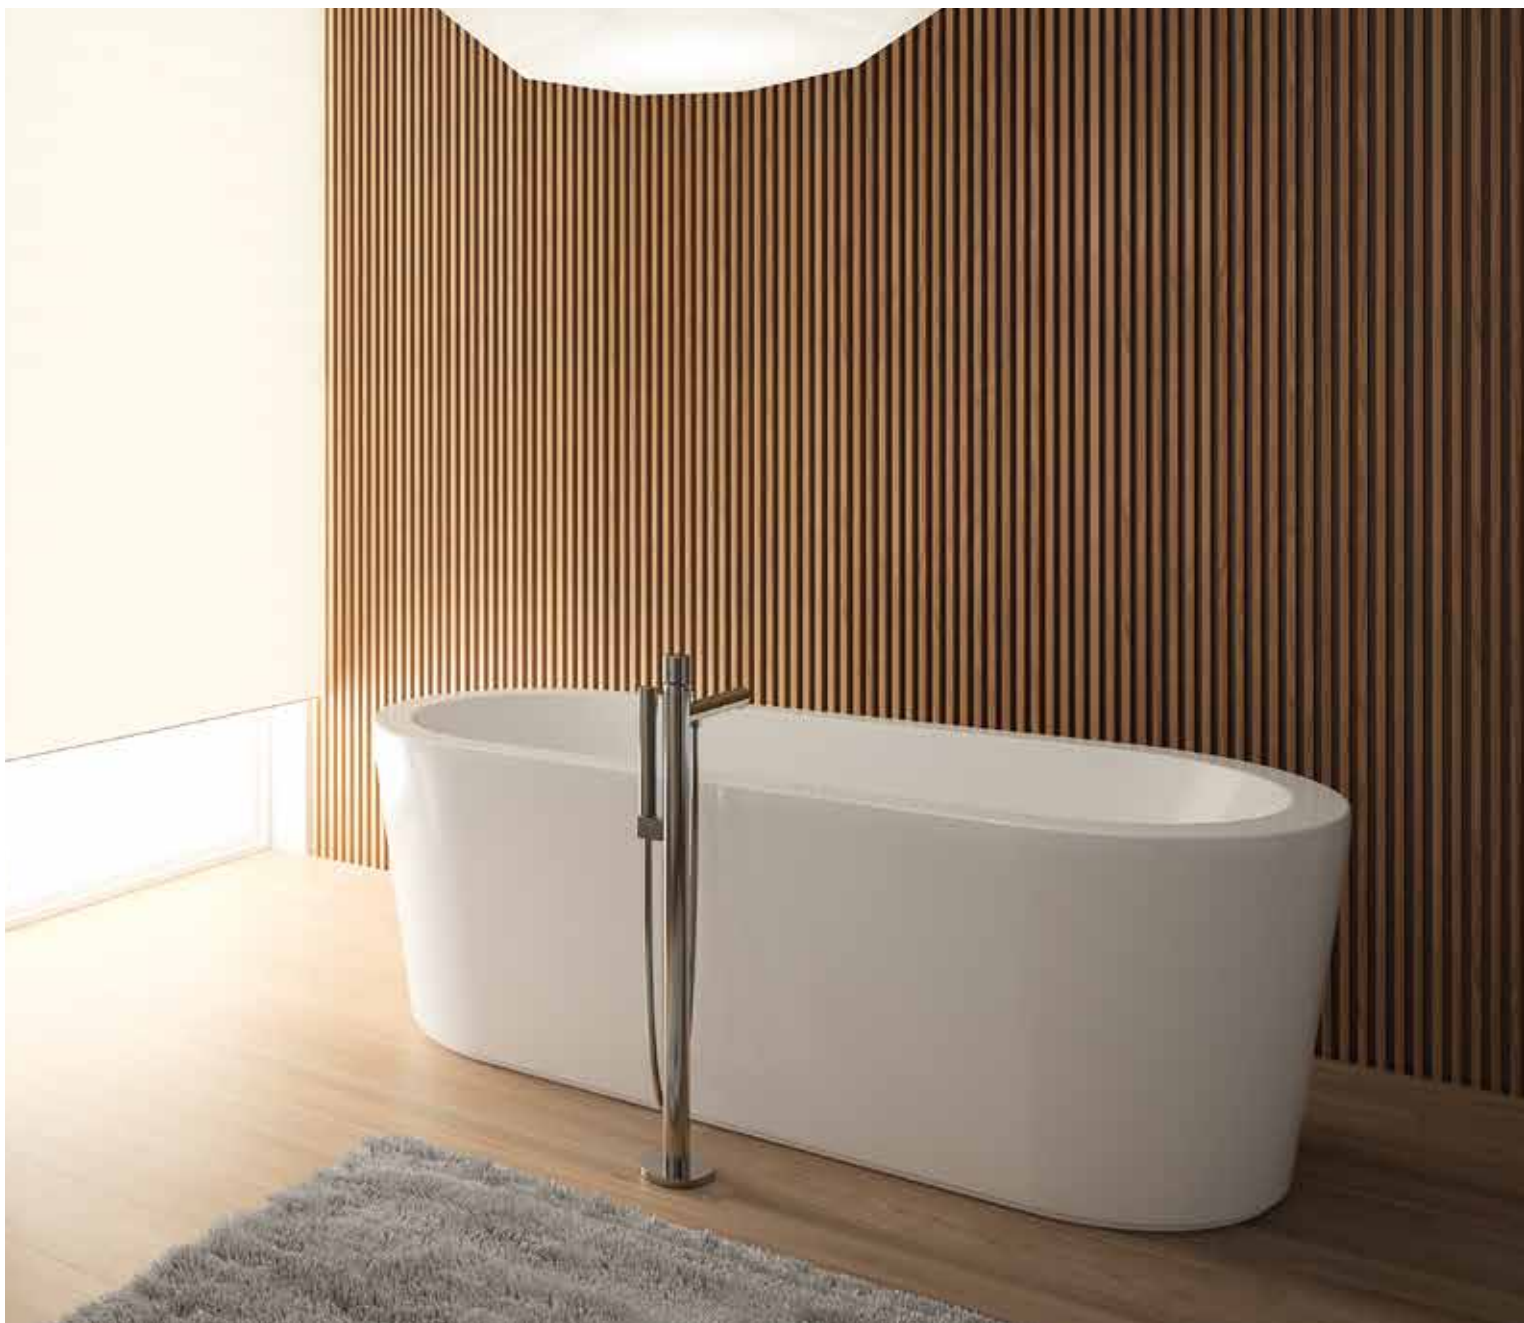

URB.Y PLUS

by Emanuel Rufo

804600*